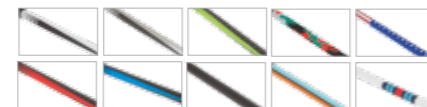

JuCad Phantom Titan eX 2.0 Elektrocaddy zum Klappen | EUR 4.990,-

- > inklusive Transporttasche & Fernsteuerung
- > Fixierung der höhenverstellbaren Griffstange und der oberen Baghalterung durch speziell entwickeltes JuCad Powerlock-System
- > Drehschalter für Vor- und Rücklauffunktion, Freilauf
- > High-Tech-Einspeichenfelgen aus Vollcarbon
- > Gewicht 6,5 kg
- > Integriertes Technikpaket: beidseitige elektronische Parkbremse, Brushless Motoren, Magnetstecker und Ladestandsanzeige

Flaches Packmaß durch innovative Faltechnik 65x60x11 cm

JuCad Phantom Titan 2.0 Elektrocaddy zum Klappen | EUR 4.590,-

- > inklusive flacher Tragetasche mit extra Räderbeutel
- > flaches Packmaß 65x60x11 cm durch innovative Faltechnik
- > Fixierung der höhenverstellbaren Griffstange und der oberen Baghalterung durch speziell entwickeltes JuCad Powerlock-System
- > Drehschalter für Vor- und Rücklauffunktion, Freilauf
- > High-Tech-Einspeichenfelgen aus Vollcarbon
- > Gewicht 6,5 kg
- > Integriertes Technikpaket: beidseitige elektronische Parkbremse, Brushless Motoren, Magnetstecker und Ladestandsanzeige

JuCad Phantom Titan black on black 2.0 Elektrocaddy zum Klappen | EUR 4.790,-

- > inklusive flacher Tragetasche mit extra Räderbeutel
- > flaches Packmaß 65x60x11 cm durch innovative Faltechnik
- > Fixierung der höhenverstellbaren Griffstange und der oberen Baghalterung durch speziell entwickeltes JuCad Powerlock-System
- > Drehschalter für Vor- und Rücklauffunktion, Freilauf
- > High-Tech-Einspeichenfelgen aus Vollcarbon
- > Gewicht 6,5 kg
- > Integriertes Technikpaket: beidseitige elektronische Parkbremse, Brushless Motoren, Magnetstecker und Ladestandsanzeige