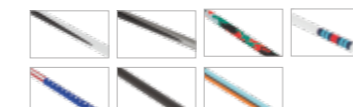

Technikdetails aller Elektrocaddys:

- > Lithium-Hochleistungsakku bis zu 45 Loch inkl. Energierückgewinnung und Ladegerät
- > stufenloser Gasgriff
- > automatische Vorlauffunktion (Distanzgeber 10-20-30 m)
- > elektronische Bergbremse (Tempomat)
- > höhenverstellbare Griffstange (auch bei Handwagen)
- > optional: Fernsteuerung, Gravur (auch bei Handwagen)
- > beidseitige elektronische Parkbremse
- > Brushless Motoren
- > Magnetstecker
- > integrierte Ladestandsanzeige
- > **5 Jahre Garantie auf alle JuCad Caddyrahmen**