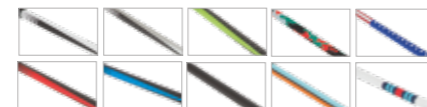

JuCad Phantom Titan eX 2.0 Elektrocaddy zum Klappen | 5.990 CHF

- > inklusive Transporttasche & Fernsteuerung
- > Fixierung der höhenverstellbaren Griffstange und der oberen Baghalterung durch speziell entwickeltes JuCad Powerlock-System
- > Drehschalter für Vor- und Rücklauffunktion, Freilauf
- > High-Tech-Einspeichenfelgen aus Vollcarbon
- > Gewicht 6,5 kg
- > Integriertes Technikpaket: beidseitige elektronische Parkbremse, Brushless Motoren, Magnetstecker und Ladestandsanzeige

Flaches Packmaß durch innovative Faltechnik 65x60x11 cm

JuCad Phantom Titan 2.0 Elektrocaddy zum Klappen | 5.490 CHF

- > inklusive flacher Tragetasche mit extra Räderbeutel
- > flaches Packmaß 65x60x11 cm durch innovative Faltechnik
- > Fixierung der höhenverstellbaren Griffstange und der oberen Baghalterung durch speziell entwickeltes JuCad Powerlock-System
- > Drehschalter für Vor- und Rücklauffunktion, Freilauf
- > High-Tech-Einspeichenfelgen aus Vollcarbon
- > Gewicht 6,5 kg
- > Integriertes Technikpaket: beidseitige elektronische Parkbremse, Brushless Motoren, Magnetstecker und Ladestandsanzeige

JuCad Phantom Titan black on black 2.0 Elektrocaddy zum Klappen | 5.690 CHF

- > inklusive flacher Tragetasche mit extra Räderbeutel
- > flaches Packmaß 65x60x11 cm durch innovative Faltechnik
- > Fixierung der höhenverstellbaren Griffstange und der oberen Baghalterung durch speziell entwickeltes JuCad Powerlock-System
- > Drehschalter für Vor- und Rücklauffunktion, Freilauf
- > High-Tech-Einspeichenfelgen aus Vollcarbon
- > Gewicht 6,5 kg
- > Integriertes Technikpaket: beidseitige elektronische Parkbremse, Brushless Motoren, Magnetstecker und Ladestandsanzeige