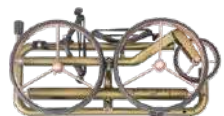

NEU!

EUR 3.990,-