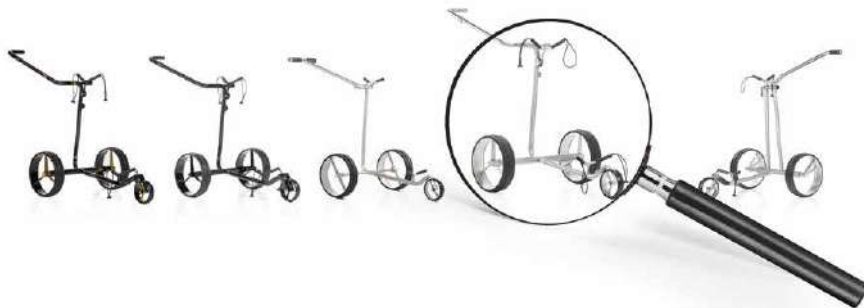

JUCAD CADDYFINDER

Finden Sie mit unserem praktischen **JuCad Caddyfinder** das für Sie passende Modell. Mit nur wenigen Klicks treffen Sie eine Auswahl der für Sie wichtigen Kriterien, wie Material, Packmaß oder Ausstattung, zu Ihrem Wunschmodell. Die große JuCad Caddywelt bietet für jedes Bedürfnis und jeden Anspruch das perfekte Modell. Unter www.jucad.de/caddyfinder