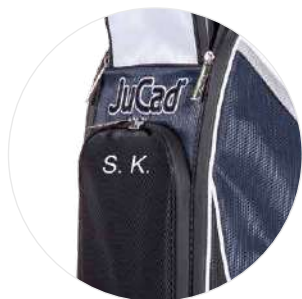

Art.-Nr. JPRINT-L, EUR 49,-

**GROSSE SCHIRM-
UND BAGAUWAHL!**

ENTDECKEN SIE UNSERE GROSSARTIGE GOLFBAG-KOLLEKTION

JUCAD BAG MANAGER DRY

WASSERDICHTES, FEDERLEICHTES BAG MIT ORGANIZER

100 % wasserdichtes Material und high-end Reißverschlüsse für ein angenehmes Spiel bei jedem Wetter. Der schaftfreundliche Organizer verhindert klappernde Schläger und sorgt für Ruhe bei Ihrem Spiel auf dem Fairway.