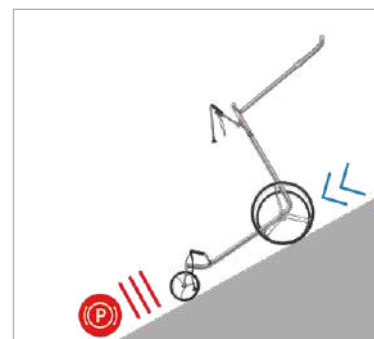

TECHNISCHE DETAILS

ALLER ELEKTROCADDYS*

- Integriertes Technikpaket 2.0 mit beidseitiger elektronischer Parkbremse, Brushless Motoren, Magnetstecker und Ladestandsanzeige
- 48V Antriebssystem
- Stufenloser Gasgriff für eine einfache Bedienung
- Drehschalter mit Vorwärts-, Rückwärts und Freilauffunktion
- Schirmhalterung für JuCad Schirm
- Höhenverstellbare Griffstange
- Klapp- und drehbare Bagaufgabe oben und unten
- Leichtes Ziehen und Schieben auch ohne Akku möglich
- Automatische Vorlauffunktion (Distanzgeber 10-20-30 Meter)
- Elektronische Bergbremse (Tempomat)
- Keine sichtbaren Kabel, Akkus und Motoren
- Lithium-Hochleistungsakku bis zu 45 Loch mit kleinem Schnellladegerät – getestet, geprüft und nach UN-Transporttest BU-202100303-B1 zertifiziert
- Extrem stabile Leichtlaufräder
- Reifen mit Luftpolsterfederung, Reifenbelag wechselbar
- Verschiedene Felgen- und Reifenfarben ohne Aufpreis
- Optionale oder integrierte Fernsteuerung

* Abweichung bei JuCad drive SL Titan Classic 2.0 und Junior drive Edelstahl