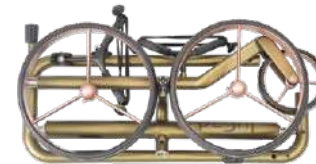

EUR 3.990,-
Art.-Nr. JCT2-VRO

IM DETAIL:

- > Alle technischen Features und Highlights der JuCad Elektrocaddys, siehe Seite 20-21
- > Leicht und klein zusammenlegbares Mini-Packmaß: 65x35x15 cm
- > Vollcarbon-Rahmen mit 6 Jahren Garantie
- > 3-Speichen Vollcarbonfelge in Rosé
- > Gewicht Rahmen und Räder 5,4 kg
- > Optional mit Fernsteuerung