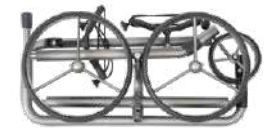

JUCAD EDITION S

SPORTIVER BAGTRÄGER

NEU!

Robust und absolut stabil ist der Golfcaddy ohne Antrieb aus einer hochwertigen Aluminiumlegierung. Er kennt keine Gewichtsbegrenzung, ist auch für die schweren Bags der Pro-Golfer geeignet und lässt sich dank höhenverstellbarer Griffstange rückschonend schieben oder ziehen. Der sportive (S) Caddy passt samt Golfbag ins Travelcover und ist der ideale Flugbegleiter.

EUR 890,- (3-rädrig) Art.-Nr. JEDS3

EUR 790,- (2-rädrig) Art.-Nr. JEDS

IM DETAIL:

- > Alle technischen Features und Highlights der manuellen JuCad Caddys, siehe Seite 42-43
- > Für jede Baggröße geeignet, keine Gewichtsbegrenzung für das Bag
- > Leicht und klein zusammenlegbares Mini-Packmaß: 65x35x10 cm
- > Alu+ Rahmen mit 6 Jahren Garantie
- > Gewicht Rahmen und Räder ab 4,5 kg
- > Inklusive handgefertigtem Griff in Lederoptik
- > Inklusive praktischer Tragetasche
- > Optional mit Bremse