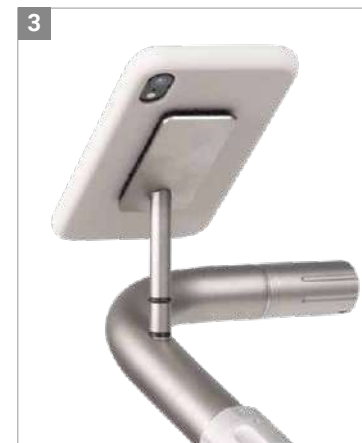

Art.-Nr. JGPSH1, **EUR 60,-**

3 JuCad Klettthalterung für Smartphones

Durch eine Klettverbindung wird ein fester und sicherer Halt gewährleistet. Das Gegenstück wird am Endgerät angebracht. Auch für andere technische Geräte geeignet.

Art.-Nr. JGPSH, **EUR 40,-**

4 JuCad Bremse

Die praktische JuCad Bremse für manuelle Caddys – und Ihr Caddy steht sicher. Nachrüstbar für alle manuellen Caddys.

Art. Nr. JB-20, **EUR 80,-**

(manuelle Modelle in Titan und Edelstahl)

Art. Nr. JB-31, **EUR 80,-**

(manuelle Modelle in Carbon und Alu+)

5 JuCad Smartbag

In der praktischen Anhängetasche für alle JuCad Golfcaddys können Golfzubehör und Wertsachen in zwei unterteilten Fächern untergebracht werden. Im oberen Bereich befindet sich ein zusätzliches Fach mit Reißverschluss, im unteren Bereich sorgt ein extra Kühlakkufach für kalte Getränke. Einfache Befestigung am JuCad Caddy mit Klettverschluss. Maße: 21,5x15,5x34 cm.