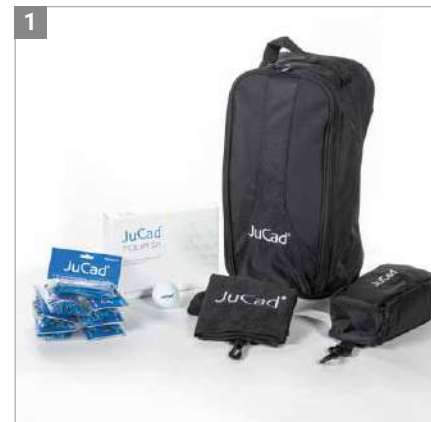

JUCAD GOLFZUBEHÖR & GESCHENKIDEEN

1 JuCad Geschenkset 1

Alles, was Sie für die nächsten Golfrunden benötigen: praktisches Regencover, 90 extra lange Holztees, 12 Golfbälle, Schlägertuch und Schuhtasche.

Regulärer Verkaufspreis EUR 96,-

Vorteilspreis im Set 55,- €

Art.-Nr. JGSET1

2 JuCad Geschenkset 2

Praktischer Ball- und Teehalter aus hochwertigem Neopren, 90 extra lange Holztees, 12 Golfbälle, Ballmarker Set, Schlägertuch, Schlägerbürste und Schuhtasche.

Regulärer Verkaufspreis EUR 91,-

Vorteilspreis im Set 65,- €

Art.-Nr. JGSET2

3 JuCad Geschenkset 3

Hochwertiges Golfzubehör für die nächsten Golfrunden: Rädertasche, Schlägertuch, Schlägerbürste, Ball- und Teehalter aus Neopren, Ballmarker Set, 12 Golfbälle, Pitchgabel, Getränke Kühler, Teleskop-Ballangel und 90 extra lange Holztees.

Regulärer Verkaufspreis EUR 159,-

Vorteilspreis im Set 109,- €

Art.-Nr. JGSET3

4 JuCad Geschenkset 4

Hochwertiges Golfzubehör für die nächsten Golfrunden: Sportbeutel, Schlägertuch, Schlägerbürste, Ball- und Teehalter aus Neopren, Ballmarker Set, 12 Golfbälle, Pitchgabel, Getränke Kühler, Teleskop-Ballangel und 90 extra lange Holztees. Regulärer Verkaufspreis EUR 149,-

Vorteilspreis im Set 99,- €

Art.-Nr. JGSET4