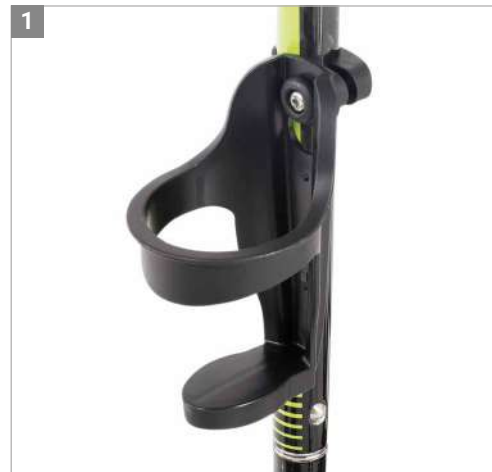

Art.-Nr. JGPSH1, **EUR 60,-**

3 JuCad Klettthalterung für Smartphones

Durch eine Klettverbindung wird ein fester und sicherer Halt gewährleistet. Das Gegenstück wird am Endgerät angebracht. Auch für andere technische Geräte geeignet.

Art.-Nr. JGPSH, **EUR 40,-**

4 JuCad Bremse

Die praktische JuCad Bremse für manuelle Caddys – und Ihr Caddy steht sicher. Nachrüstbar für alle manuellen Caddys.

Art. Nr. JB-20, **EUR 80,-**

(manuelle Modelle in Titan und Edelstahl)

Art. Nr. JB-31, **EUR 80,-**

(manuelle Modelle in Carbon und Alu+)

5 JuCad Smartbag

In der praktischen Anhängetasche für alle JuCad Golfcaddys können Golfzubehör und Wertsachen in zwei unterteilten Fächern untergebracht werden. Im oberen Bereich befindet sich ein zusätzliches Fach mit Reißverschluss, im unteren Bereich sorgt ein extra Kühlakkufach für kalte Getränke. Einfache Befestigung am JuCad Caddy mit Klettverschluss. Maße: 21,5x15,5x34 cm.