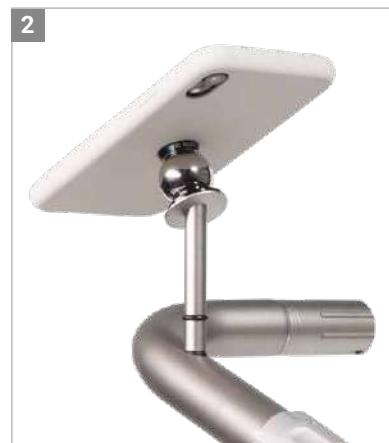

JUCAD CADDYZUBEHÖR

1 JuCad Flaschenhalter

Mit der praktischen Flaschenhalter haben Sie Ihr Getränk jederzeit griffbereit. Für alle JuCad Caddys geeignet, zur Selbstmontage. ø 7 cm.

Art.-Nr. JFH2, **EUR 15,-**

Die JuCad Isolierflasche finden Sie auf S. 123.

2 JuCad Magnethalterung für Smartphones

Befestigen Sie Ihr Smartphone ganz einfach am Caddy. Ein Magnethalter gewährleistet sicheren Halt. Auch für andere technische Geräte geeignet. Das Gegenstück wird am Endgerät angebracht. Zum Aufstecken für alle JuCad Modelle.

Art.-Nr. JGPSH1, **EUR 60,-**

3 JuCad Klettthalterung für Smartphones

Durch eine Klettverbindung wird ein fester und sicherer Halt gewährleistet. Das Gegenstück wird am Endgerät angebracht. Auch für andere technische Geräte geeignet.

Art.-Nr. JGPSH, **EUR 40,-**

4 JuCad Bremse

Die praktische JuCad Bremse für manuelle Caddys – und Ihr Caddy steht sicher. Nachrüstbar für alle manuellen Caddys.

Art. Nr. JB-20, **EUR 80,-**

(manuelle Modelle in Titan und Edelstahl)

Art. Nr. JB-31, **EUR 80,-**

(manuelle Modelle in Carbon und Alu+)