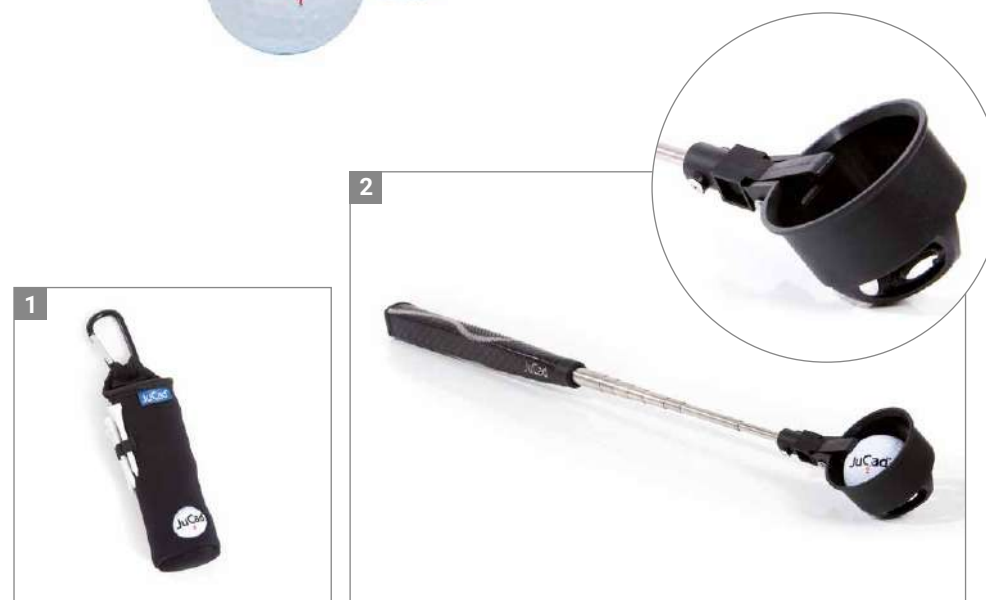

2 JuCad Teleskop-Ballangel

Dank der leichten JuCad Teleskop-Ballangel aus hochwertigem Edelstahl können Sie auch Golfbälle zurückholen, die andernfalls unerreichbar in einem Hindernis liegen. Mit weichem JuCad Jumbo-Griff und sehr kleinem Packmaß für ein sicheres und praktisches Handling. Stufenlos verstellbar, 7-fach ausziehbar. Länge: bis 2 m.

Art.-Nr. JTBA2, EUR 25,-