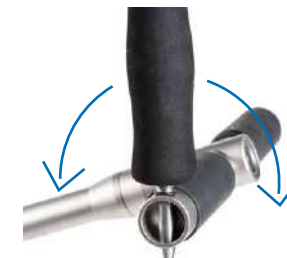

JUCAD GHOST TITAN 2.0

DER KLAPPBARE TITAN MIT KOMFORTGRIFF

reddot award 2018
winner

Wie von Geisterhand kann der edle Elektrocaddy mit dem stabilen T-Griff beidhändig geführt werden und bietet einen sicheren Halt auf unebenem Gelände. Zudem ist im T-Griff eine neigungsverstellbare Schirmhalterung integriert. Das innovative Modell wurde mit den begehrten Designpreisen German Design Award, IF Design Award und red dot ausgezeichnet.

EUR 4.590,-

Art.-Nr. JGHOST2

IM DETAIL:

- > Alle technischen Features und Highlights der JuCad Elektrocaddys, siehe Seite 20-21
- > Gleichzeitige Fixierung der höhenverstellbaren Griffstange und der oberen Baghalterung mit praktischem Flügelgriff
- > Stabiler T-Griff für beidhändiges Führen
- > Schirmhalterung mit Neigungsverstellung am T-Griff für JuCad Schirm
- > Innovative Faltechnik für flaches Klapp-Packmaß: 67x60x13 cm
- > Inklusive JuCad Griffschutz
- > Titan-Rahmen mit 6 Jahren Garantie
- > Sensationelle Zweispeichenfelgen
- > Gewicht Rahmen und Räder 6,5 kg
- > Optional mit Fernsteuerung