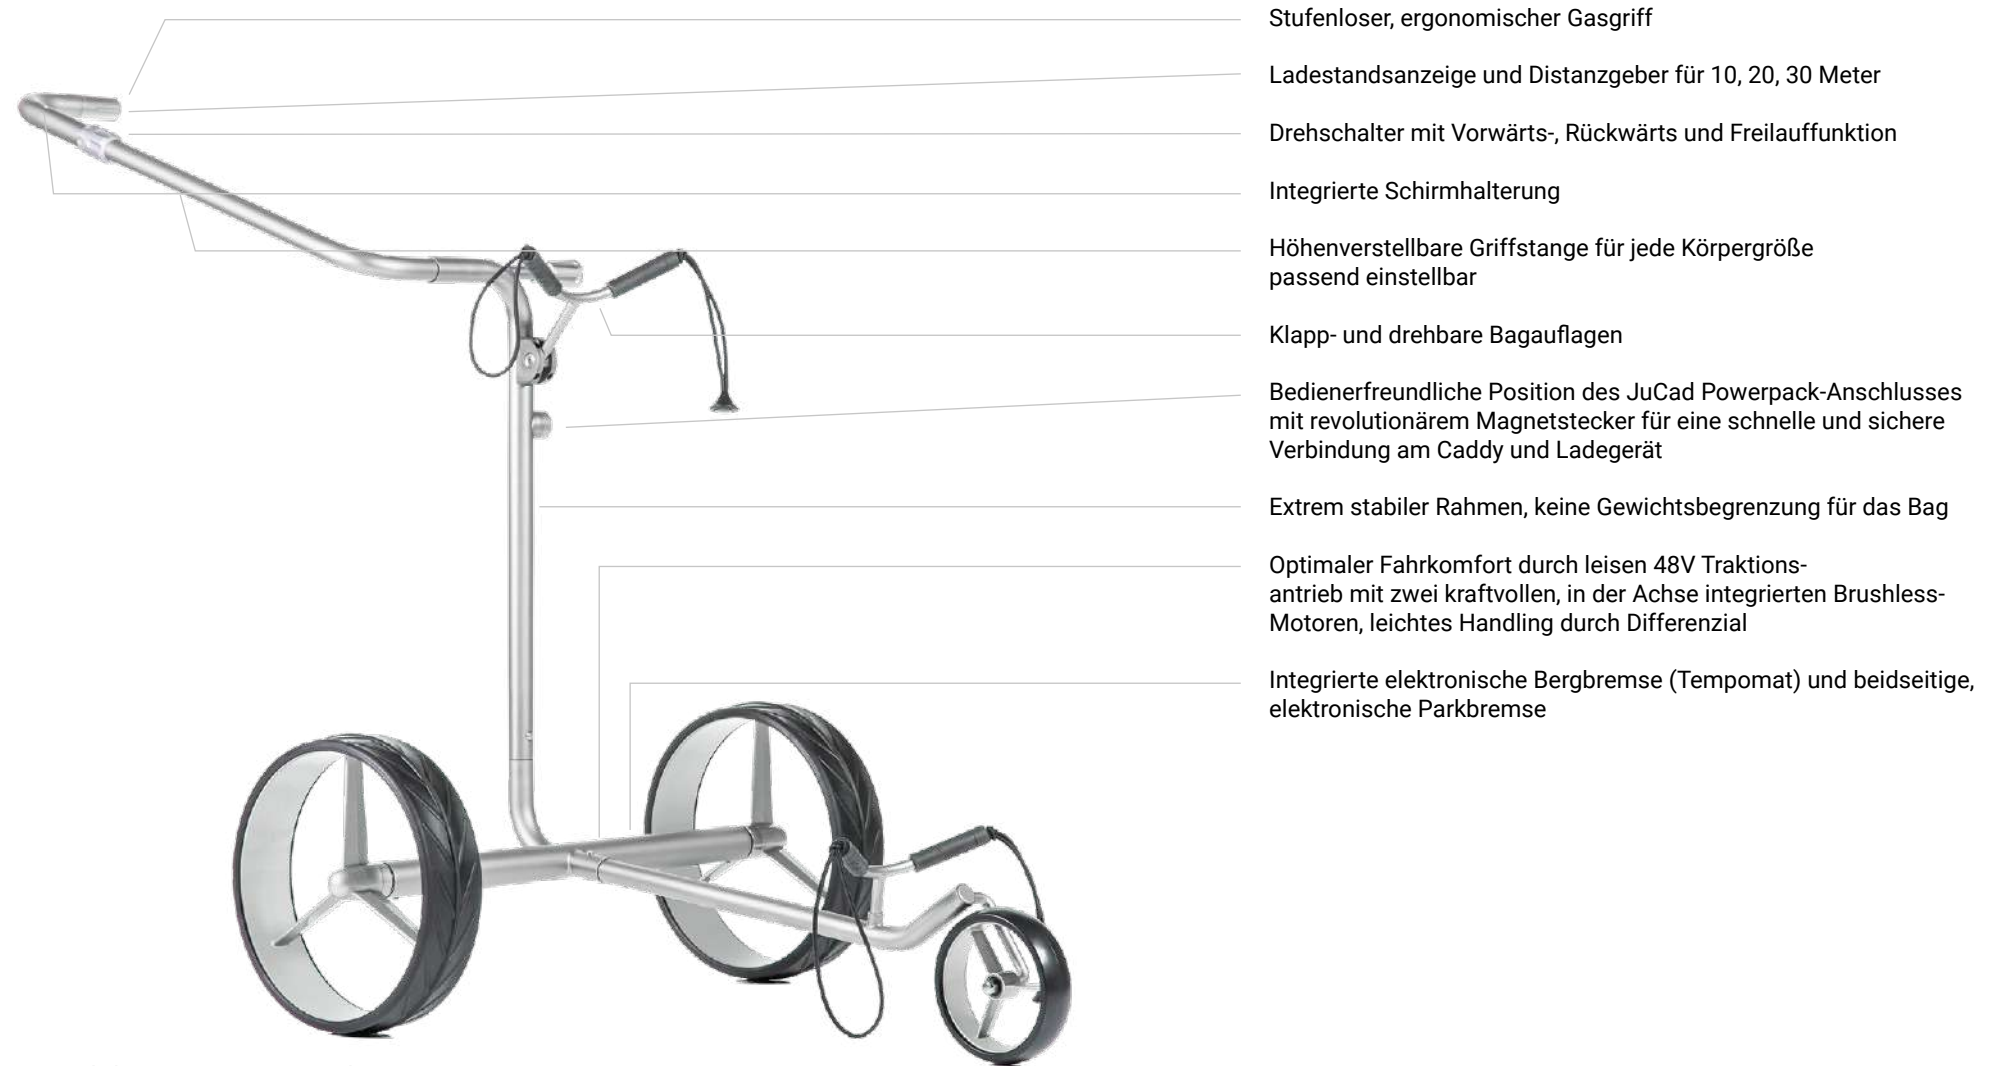

- Stufenloser, ergonomischer Gasgriff
- Ladestandsanzeige und Distanzgeber für 10, 20, 30 Meter
- Drehschalter mit Vorwärts-, Rückwärts und Freilauffunktion
- Integrierte Schirmhalterung
- Höhenverstellbare Griffstange für jede Körpergröße passend einstellbar
- Klapp- und drehbare Bagauflagen
- Bedienerfreundliche Position des JuCad Powerpack-Anschlusses mit revolutionärem Magnetstecker für eine schnelle und sichere Verbindung am Caddy und Ladegerät
- Extrem stabiler Rahmen, keine Gewichtsbeschränkung für das Bag
- Optimaler Fahrkomfort durch leisen 48V Traktionsantrieb mit zwei kraftvollen, in der Achse integrierten Brushless-Motoren, leichtes Handling durch Differenzial
- Integrierte elektronische Bergbremse (Tempomat) und beidseitige, elektronische Parkbremse