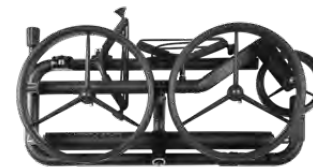

EUR 3.990,-

Art.-Nr. JCT2-NERO

IM DETAIL:

- > Alle technischen Features und Highlights der JuCad Elektrocaddys, siehe Seite 14-15
- > Leicht und klein zusammenlegbares Mini-Packmaß: 65x35x15 cm
- > Inklusive JuCad Griffschutz
- > High-end Vollcarbon-Rahmen in Mattschwarz mit 6 Jahren Garantie
- > 3-Speichenfelge in Mattschwarz
- > Gewicht Rahmen und Räder 5,4 kg
- > Optional mit Fernsteuerung