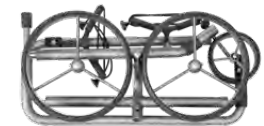

JUCAD EDITION S

SPORTIVER BAGTRÄGER

Robust und absolut stabil ist der Golfcaddy ohne Antrieb aus einer hochwertigen Aluminiumlegierung. Er kennt keine Gewichtsbegrenzung, ist auch für die schweren Bags der Pro-Golfer geeignet und lässt sich dank höhenverstellbarer Griffstange rückschonend schieben oder ziehen. Der sportive (S) Caddy passt samt Golfbag ins Travelcover und ist der ideale Flugbegleiter.

EUR 899,- (3-rädrig) Art.-Nr. JEDS3

EUR 849,- (2-rädrig) Art.-Nr. JEDS

IM DETAIL:

- > Alle technischen Features und Highlights der manuellen JuCad Caddys, siehe Seite 38-39
- > Für jede Baggröße geeignet, keine Gewichtsbegrenzung für das Bag
- > Leicht und klein zusammenlegbares Mini-Packmaß: 65x35x10 cm
- > Alu+ Rahmen mit 6 Jahren Garantie
- > Gewicht Rahmen und Räder ab 4,5 kg
- > Inklusive handgefertigtem Griff in Lederoptik
- > Inklusive praktischer Tragetasche
- > Optional mit Bremse