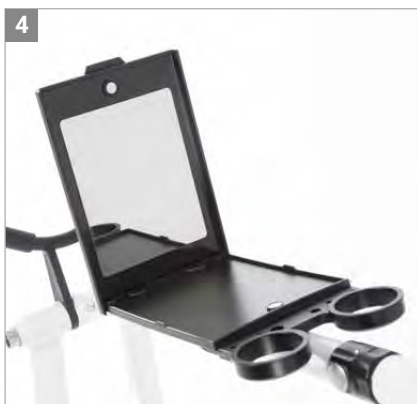

3 JuCad Tablet ®

Mit dem eleganten JuCad Tablet aus hochwertigem Metall in den Farben Titan oder Schwarz ist stets alles griffbereit! An dem JuCad Tablet können 3 Bälle, 8 Tees (Holz- und Kunststofftees), 1 Bleistift, der Golfhandschuh, das Telefon, die Fernsteuerung, das Schlägertuch, die GPS-Halterung oder der Zigarrenhalter befestigt werden. Für alle JuCad Caddy-Modelle geeignet.

Das Tablet hat vom Amt der Europäischen Union für geistiges Eigentum das Schutzrecht Registered Design erhalten und ist somit einzigartig. Das JuCad Tablet wird ohne die abgebildeten Zubehörteile geliefert.

Art-Nr. JTAB-T (Farbe: Titan) **EUR 150,-**

Art-Nr. JTAB-S (Farbe: Schwarz) **EUR 150,-**

4 Spiegel

Bruchsicherer Spiegel aus Edelstahl zum Einkleben in den Scorekartenhalter-Deckel. Somit ist auch auf der Runde ein Routineblick möglich.

Maße 13x10 cm.

Art.-Nr. JSPI, **EUR 20,-**

3

4