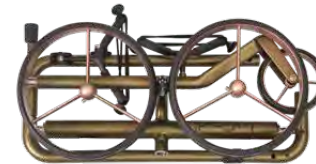

JUCAD CARBON TRAVEL VERDE ROSÉ 2.0

AVANTGARDIST IM OPULENTEN NATURE LOOK

Die Natur ist Inspiration für die changierenden Grüntöne dieses phänomenalen Elektrocaddys. Lichtreflexe lassen den Vollcarbon-Rahmen und die roségold-farbenen Felgen elegant schimmern und glänzen. Der leichte und stabile Caddy mit Travel-Steckverbindung passt zusammengelegt in jeden Sportwagen-Kofferraum sowie samt Golfbag ins Travelcover. Inspired by Nature.

EUR 3.990,-
Art.-Nr. JCT2-VRO

IM DETAIL:

- > Alle technischen Features und Highlights der JuCad Elektrocaddys, siehe Seite 14-15
- > Leicht und klein zusammenlegbares Mini-Packmaß: 65x35x15 cm
- > Vollcarbon-Rahmen mit 6 Jahren Garantie
- > 3-Speichenfelge in Rosé
- > Gewicht Rahmen und Räder 5,4 kg
- > Optional mit Fernsteuerung