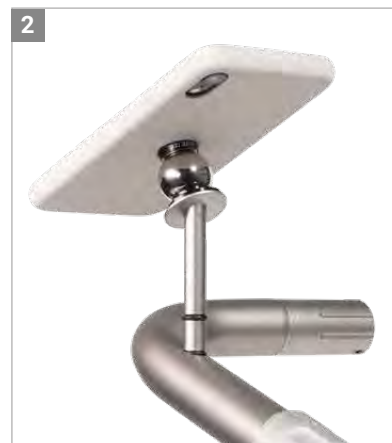

JUCAD CADDYZUBEHÖR

1 JuCad Flaschenhalter

Mit der praktischen Flaschenhalterung haben Sie Ihr Getränk jederzeit griffbereit. Für alle JuCad Caddys geeignet, zur Selbstmontage. ø 7 cm.

Art.-Nr. JFH2, **EUR 18,-**

Die JuCad Isolierflasche finden Sie auf S. 121.

2 JuCad Magnethalterung für Smartphones

Befestigen Sie Ihr Smartphone ganz einfach am Caddy. Ein Magnethalter gewährleistet sicheren Halt. Auch für andere technische Geräte geeignet. Das Gegenstück wird am Endgerät angebracht. Zum Aufstecken für alle JuCad Modelle.

Art.-Nr. JGPSH1, **EUR 60,-**

3 JuCad Klettthalterung für Smartphones

Durch eine Klettverbindung wird ein fester und sicherer Halt gewährleistet. Das Gegenstück wird am Endgerät angebracht. Auch für andere technische Geräte geeignet.

Art.-Nr. JGPSH, **EUR 40,-**

4 JuCad Bremse

Die praktische JuCad Bremse für manuelle Caddys – und Ihr Caddy steht sicher. Nachrüstbar für alle manuellen Caddys.

Art. Nr. JB-20, **EUR 80,-**

(manuelle Modelle in Titan und Edelstahl)

Art. Nr. JB-31, **EUR 80,-**

(manuelle Modelle in Carbon und Alu+)