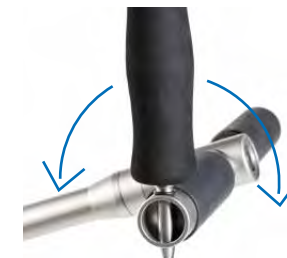

JUCAD GHOST TITAN 2.0

DER KLAPPBARE TITAN MIT KOMFORTGRIFF

reddot award 2018
winner

Wie von Geisterhand kann der edle Elektrocaddy mit dem stabilen T-Griff beidhändig geführt werden und bietet einen sicheren Halt auf unebenem Gelände. Zudem ist im T-Griff eine neigungsverstellbare Schirmhalterung integriert. Das innovative Modell wurde mit den begehrten Designpreisen German Design Award, IF Design Award und red dot ausgezeichnet.

EUR 4.690,-

Art.-Nr. JGHOST2

IM DETAIL:

- > Alle technischen Features und Highlights der JuCad Elektrocaddys, siehe Seite 14-15
- > Gleichzeitige Fixierung der höhenverstellbaren Griffstange und der oberen Baghalterung mit praktischem Flügelgriff
- > Stabiler T-Griff für beidhändiges Führen
- > Schirmhalterung mit Neigungsverstellung am T-Griff für JuCad Schirm
- > Innovative Faltechnik für flaches Klapp-Packmaß: 67x60x13 cm
- > Inklusive JuCad Griffschutz
- > Titan-Rahmen mit 6 Jahren Garantie
- > Sensationelle Zweispeichenfelgen
- > Gewicht Rahmen und Räder 6,5 kg
- > Optional mit Fernsteuerung