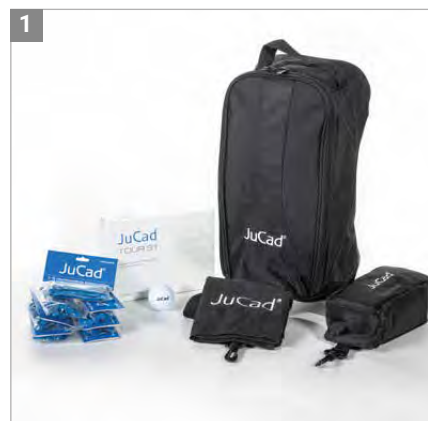

Regulärer Verkaufspreis EUR 96,-

Vorteilspreis im Set 70,- €

Art.-Nr. JGSET2

3 JuCad Geschenkset 3

Hochwertiges Golfzubehör für die nächsten Golfstunden: Rädertasche, Schlägertuch, Schlägerbürste, Ball- und Teehalter aus Neopren, Ballmarker Set, 12 Golfbälle, Pitchgabel, Getränkekühler, Teleskop-Ballangel und 90 extra lange Holztees.

Regulärer Verkaufspreis EUR 173,-

Vorteilspreis im Set 119,- €

Art.-Nr. JGSET3

4 JuCad Geschenkset 4

Hochwertiges Golfzubehör für die nächsten Golfstunden: Sportbeutel, Schlägertuch, Schlägerbürste, Ball- und Teehalter aus Neopren, Ballmarker Set, 12 Golfbälle, Pitchgabel, Getränkekühler, Teleskop-Ballangel und 90 extra lange Holztees.

Regulärer Verkaufspreis EUR 154,-

Vorteilspreis im Set 105,- €

Art.-Nr. JGSET4

EIN SCHÖNES SPIEL MIT DER JUCAD GOLFWELT

3 STARKE MARKEN

JuCad®

Die exklusiven
Golfcaddys

www.jucad.de