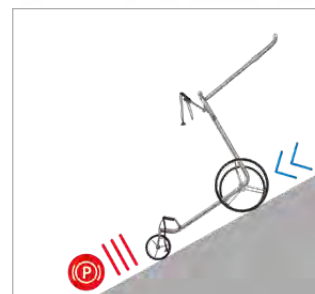

TECHNISCHE DETAILS ALLER ELEKTROCADDYS*

- Integriertes Technikpaket 2.0 mit beidseitiger elektronischer Parkbremse, Brushless- oder Radnaben-Motoren, Magnetstecker und Ladestandsanzeige
- 48V Antriebssystem
- Stufenloser Gasgriff für eine einfache Bedienung
- Drehschalter mit Vorwärts-, Rückwärts und Freilauffunktion
- Schirmhalterung für JuCad Schirm
- Höhenverstellbare Griffstange
- Klapp- und drehbare Bagaufgabe oben und unten
- Leichtes Ziehen und Schieben auch ohne Akku möglich
- Automatische Vorlauffunktion (Distanzgeber 10-20-30 Meter)
- Elektronische Bergbremse (Tempomat)
- Keine sichtbaren Kabel, Akkus und Motoren
- Lithium-Hochleistungsakku bis zu 45 Loch mit kleinem Schnellladegerät – getestet, geprüft und nach UN-Transporttest BU-202100303-B1 zertifiziert
- Extrem stabile Leichtlaufräder
- Reifen mit Luftpolsterfederung, Reifenbelag wechselbar
- Verschiedene Felgen- und Reifenfarben ohne Aufpreis
- Optionale oder integrierte Fernsteuerung

* Abweichung bei JuCad drive SL Titan Classic 2.0, JuCad Carbon drive 2.0 und Junior drive Edelstahl