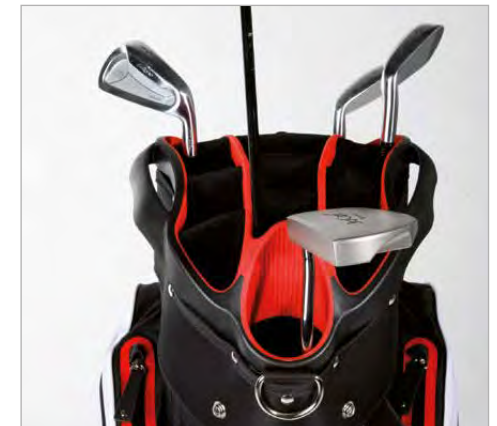

14-fache Schlägereinteilung und integrierte Tragegriffe