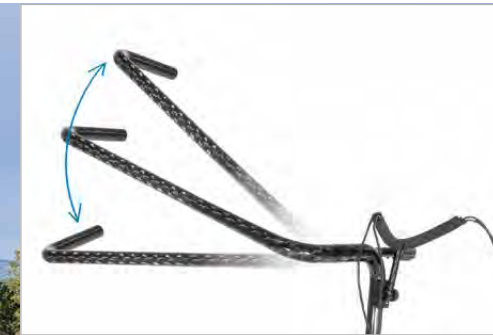

MANUELLE CADDYS – FASZINIEREND IN ALLEN DETAILS:

Belastbare Meisterwerke, handgefertigt in Deutschland für allerhöchste Qualitätsansprüche.

Für jede Baggröße geeignet, keine Gewichtsbeschränkung

Höhenverstellbare Griffstange

Klapp- und drehbare Bagauflagen oben und unten

Extrem stabile Leichtlaufräder mit Schnellverriegelung

Reifen mit Luftpolsterfederung

Reifenbelag wechselbar

Verschiedene Reifen- und Felgenfarben ohne Aufpreis

Schirmhalterung für JuCad Schirm

JuCad Titan

TECHNISCHE DETAILS ALLER MANUELLEN CADDYS

- Höhenverstellbare Griffstange
- Klapp- und drehbare Bagauflage oben und unten
- Keine Gewichtsbeschränkung für das Bag, für alle Baggrößen geeignet
- Extrem stabile Leichtlaufräder
- Reifen mit Luftpolsterfederung
- Reifenbelag wechselbar
- Verschiedene Felgen- und Reifenfarben ohne Aufpreis
- Schirmhalterung für JuCad Schirm
- Inklusive passender Tragetasche
- Optionale Bremse

MANUELLE-CADDYS

TRAVELMODELLE MIT MINI-PACKMASS

JUCAD TITAN

DAS EXKLUSIVE LEICHTGEWICHT

Der ultraleichte Golfcaddy ohne Antrieb aus hochwertigem Titan kennt keine Gewichtsbeschränkung, ist auch für die schweren Bags der Pro-Golfer geeignet und lässt sich dank höhenverstellbarer Griffstange rückenschonend schieben oder ziehen. Der Caddy passt samt Golfbag ins Travelcover und ist der ideale Begleiter.