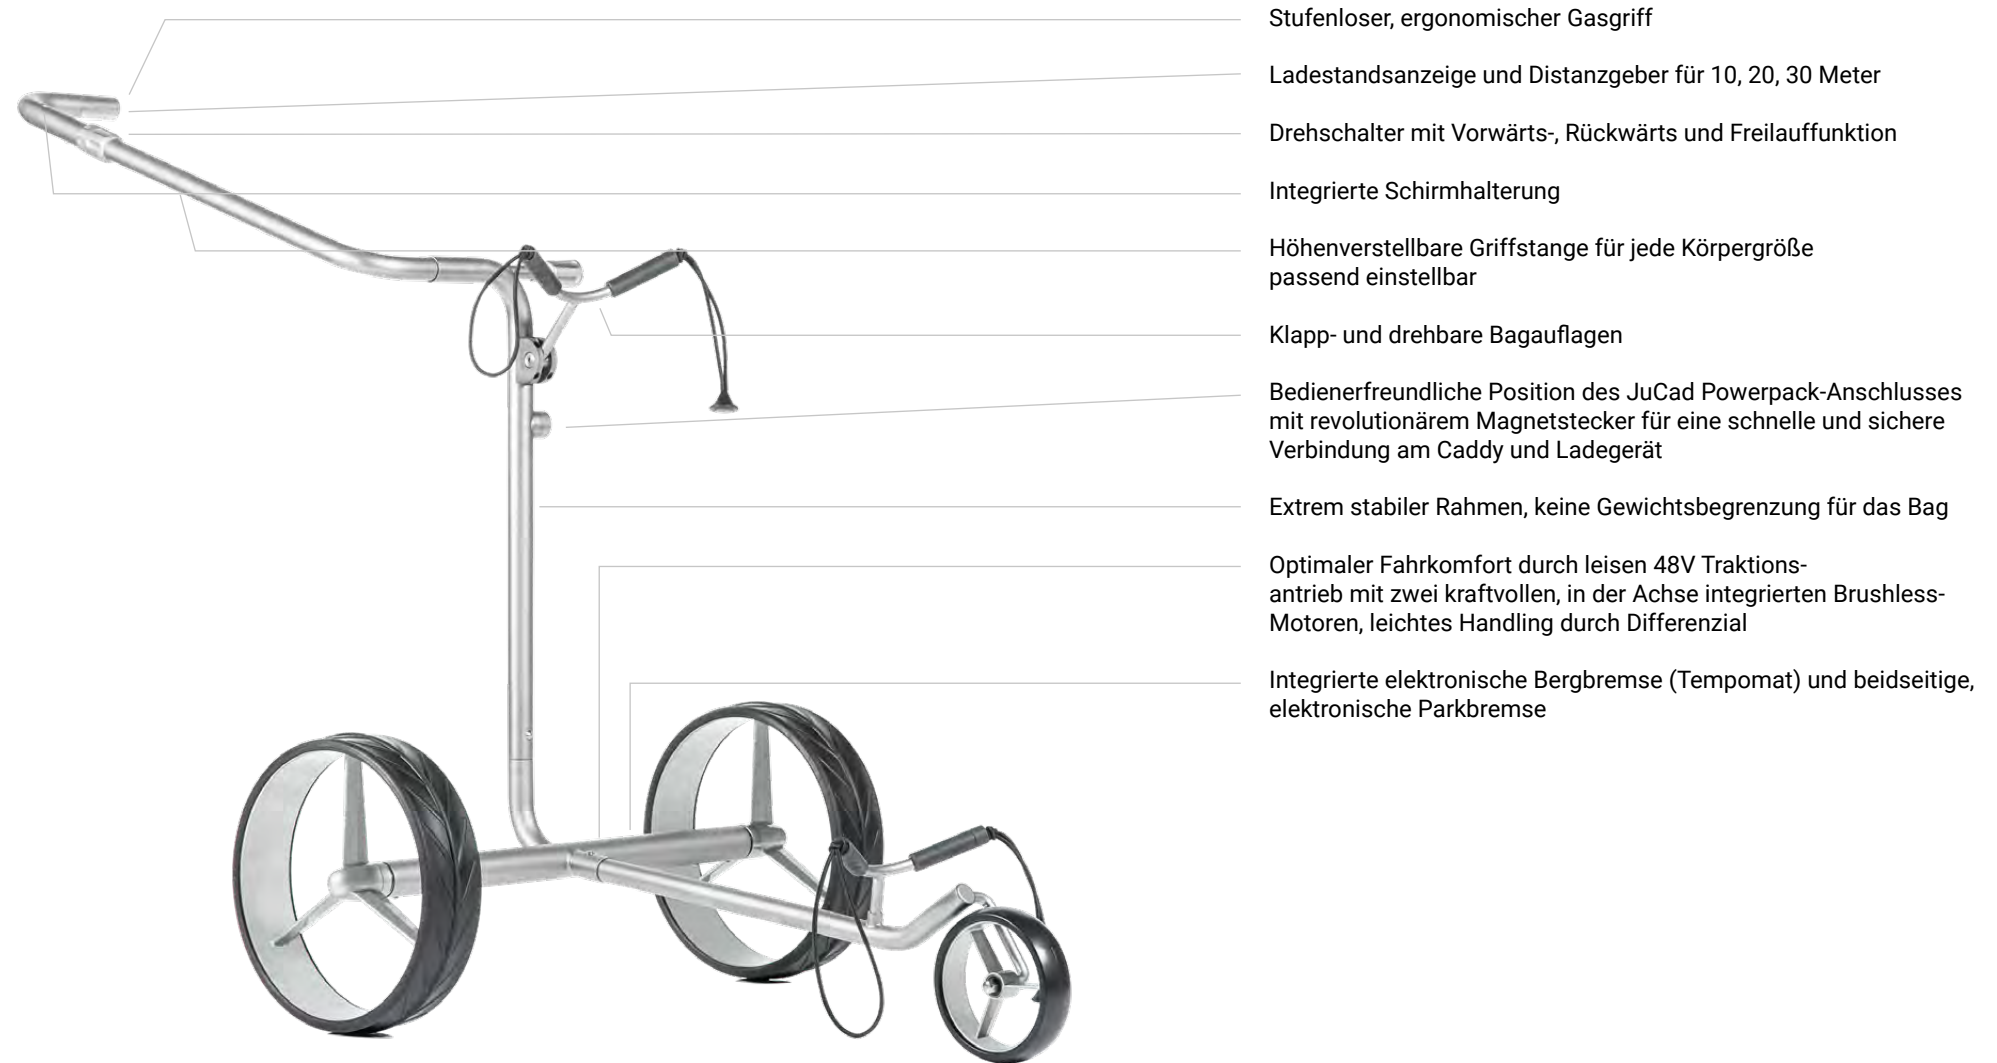

Stufenloser, ergonomischer Gasgriff

Ladestandsanzeige und Distanzgeber für 10, 20, 30 Meter

Drehschalter mit Vorwärts-, Rückwärts und Freilauffunktion

Integrierte Schirmhalterung

Höhenverstellbare Griffstange für jede Körpergröße
passend einstellbar