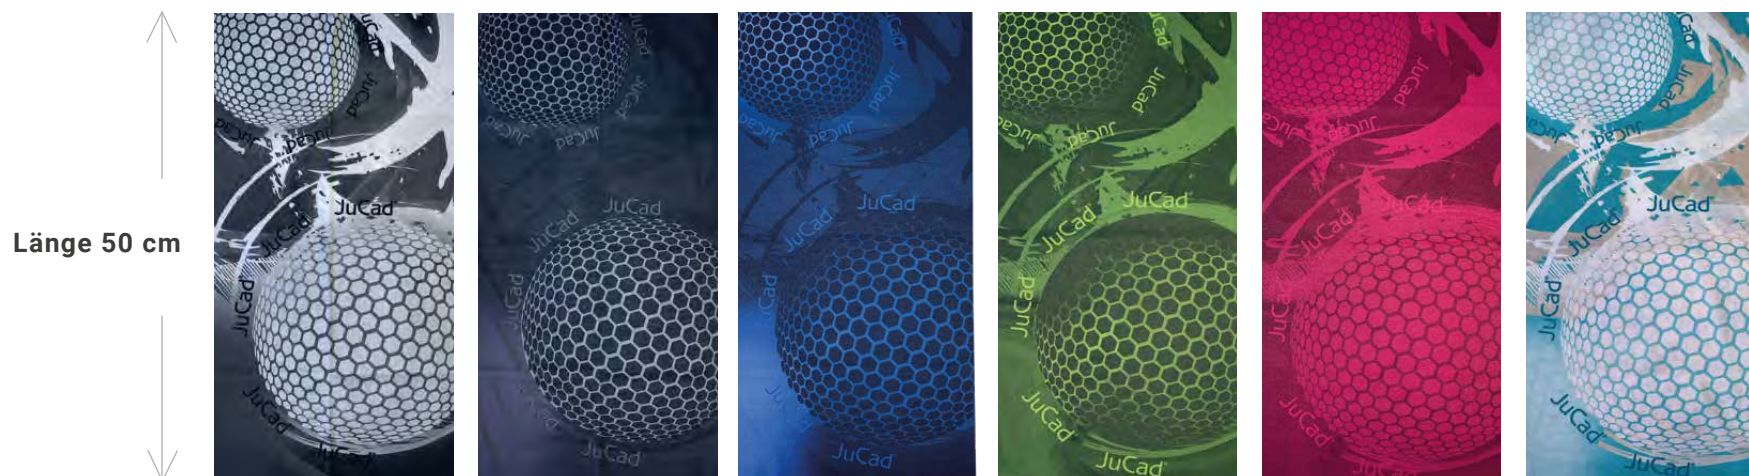

Größe: Unisex.

EUR 14,-

Grau	Art.-Nr. JMT
Schwarz	Art.-Nr. JMT2
Dunkelblau	Art.-Nr. JMT3
Dunkelgrün	Art.-Nr. JMT4
Pink	Art.-Nr. JMT5
Aqua-Taupe	Art.-Nr. JMT6

JuCad[®]
2

JUCAD GOLFZUBEHÖR & GESCHENKIDEEN

1 JuCad Golfbälle