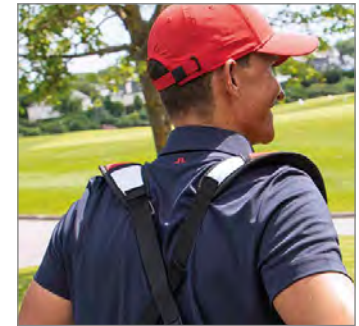

Praktischer Rucksack-Doppeltragegurt