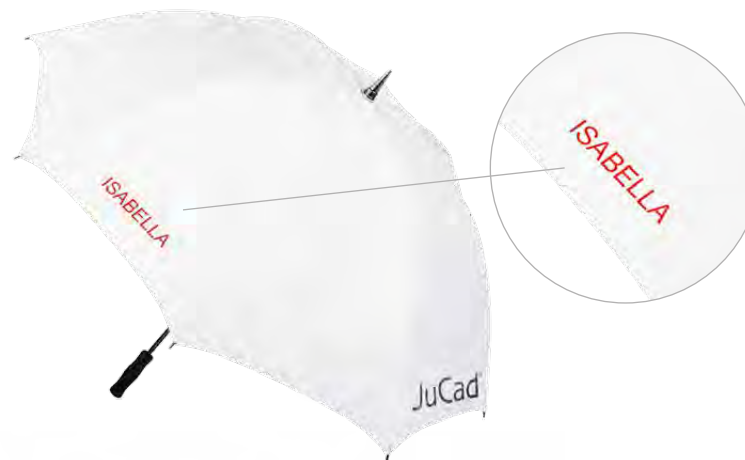

Art.-Nr. JPRINT-L, EUR 49,-

**GROSSE SCHIRM-
UND BAGAUSWAHL!**

ENTDECKEN SIE UNSERE GROSSARTIGE GOLFBAG-KOLLEKTION

JUCAD BAG MANAGER DRY

WASSERDICHTES, FEDERLEICHTES BAG MIT ORGANIZER

100 % wasserdichtes Material und high-end Reißverschlüsse für ein angenehmes Spiel bei jedem Wetter. Der schaftfreundliche Organizer verhindert klappernde Schläger und sorgt für Ruhe bei Ihrem Spiel auf dem Fairway.